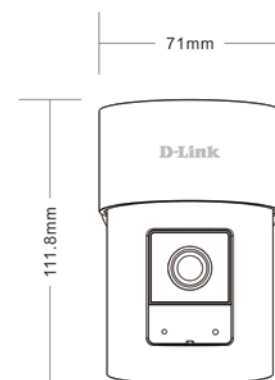

Funktionen	
WLAN-Standard (IEEE)	802.11n/ac Wireless, 2T2R
WLAN-Frequenzband	Dualband 2,4 GHz und 5 GHz
Sicherheitsprotokoll	WPA3, TLS
Bluetooth	Bluetooth Low Energy 5.0
Netzwerkprotokolle	IPv4, IPv6, DHCP/DHCPv6 Client, Bonjour (mDNS und DNS-SD), ONVIF Profile S/T, RTSP, SRTP, RTP, HTTPS

Software	
Geräteverwaltung	mydlink App (iOS und Android), mydlink Portal
Merkmale	Bewegungserkennung, Personenerkennung, Geräuscherkennung, Fahrzeugerkennung, Glasbrüchererkennung
Aufzeichnung (bis zu 1080p)	mydlink Cloud-Aufzeichnung, Aufzeichnung auf microSD-Karte (bis 256 GB)
Benachrichtigungen	Push-Benachrichtigungen mit Momentaufnahme und Schnellzugriff-Schaltflächen (2 festgelegte Kontaktnummern und Live-Ansicht)
Sprachassistenten	Amazon Alexa, Google Assistant

Geräteeigenschaften	
Stromeingang	100 bis 240 V AC, 50/60 Hz
Stromausgang	12 V 1 A
Max. Leistungsaufnahme	7 W
Kabellänge	Gerät: 1 m Adapter: 3 m
Innen-/Außenbereich	Einsatz im Innen- und Außenbereich
Betriebstemperatur	-25 bis 45 °C
Lagertemperatur	-20 °C bis 70 °C
Luftfeuchtigkeit für Betrieb/Lagerung	max. 90 %, nicht kondensierend
Gewicht	342 g
Abmessungen	71 x 111,8 x 70 mm
Zertifizierungen	CE, FCC, IC, RCM

¹ Die Verwendung von Audio- oder Videoausrüstung für Bild- oder Tonaufnahmen von Personen, die mit der Aufzeichnung nicht einverstanden sind, ist in einigen Staaten untersagt. Der Endnutzer ist allein verantwortlich für die Einhaltung geltender staatlicher, regionaler und bundesstaatlicher Gesetze. ² microSD-Karte nicht im Lieferumfang enthalten. Es werden Speicherkapazitäten bis 256 GB unterstützt.