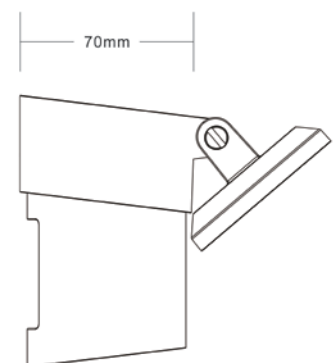

Funktionen	
WLAN-Standard (IEEE)	802.11n/ac Wireless, 2T2R
WLAN-Frequenzband	Dualband 2,4 GHz und 5 GHz
Sicherheitsprotokoll	WPA3, TLS
Bluetooth	Bluetooth Low Energy 5.0
Netzwerkprotokolle	IPv4, IPv6, DHCP/DHCPv6 Client, Bonjour (mDNS und DNS-SD), ONVIF Profile S/T, RTSP, SRTP, RTP, HTTPS

Software	
Geräteverwaltung	mydlink App (iOS und Android), mydlink Portal
Merkmale	Bewegungserkennung, Personenerkennung, Geräuscherkennung, Fahrzeugerkennung, Glasbrüchererkennung
Aufzeichnung (bis zu 1080p)	mydlink Cloud-Aufzeichnung, Aufzeichnung auf microSD-Karte (bis 256 GB)
Benachrichtigungen	Push-Benachrichtigungen mit Momentaufnahme und Schnellzugriff-Schaltflächen (2 festgelegte Kontaktnummern und Live-Ansicht)
Sprachassistenten	Amazon Alexa, Google Assistant

Geräteeigenschaften	
Stromeingang	100 bis 240 V AC, 50/60 Hz
Stromausgang	12 V 1 A
Max. Leistungsaufnahme	7 W
Kabellänge	Gerät: 1 m Adapter: 3 m
Innen-/Außenbereich	Einsatz im Innen- und Außenbereich
Betriebstemperatur	-25 bis 45 °C
Lagertemperatur	-20 °C bis 70 °C
Luftfeuchtigkeit für Betrieb/Lagerung	max. 90 %, nicht kondensierend
Gewicht	342 g
Abmessungen	71 x 111,8 x 70 mm
Zertifizierungen	CE, FCC, IC, RCM

¹ Die Verwendung von Audio- oder Videoausrüstung für Bild- oder Tonaufnahmen von Personen, die mit der Aufzeichnung nicht einverstanden sind, ist in einigen Staaten untersagt. Der Endnutzer ist allein verantwortlich für die Einhaltung geltender staatlicher, regionaler und bundesstaatlicher Gesetze. ² microSD-Karte nicht im Lieferumfang enthalten. Es werden Speicherkapazitäten bis 256 GB unterstützt.