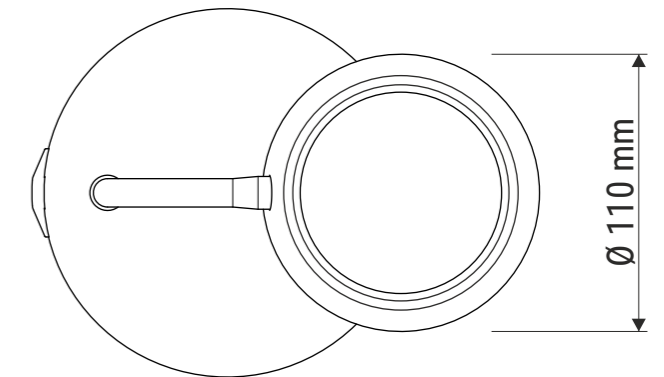

### Ansicht von oben

### Ansicht von unten

Abmaße Produkt: **L x B x H**  
210 x 150 x 300 mm (bei einer Arbeitshöhe von 260 mm)  
Gewicht: 0,651 kg

Verp. Abmaße: L x B x H  
320 x 155 x 155 mm  
Gewicht kompl.: 0,848 kg