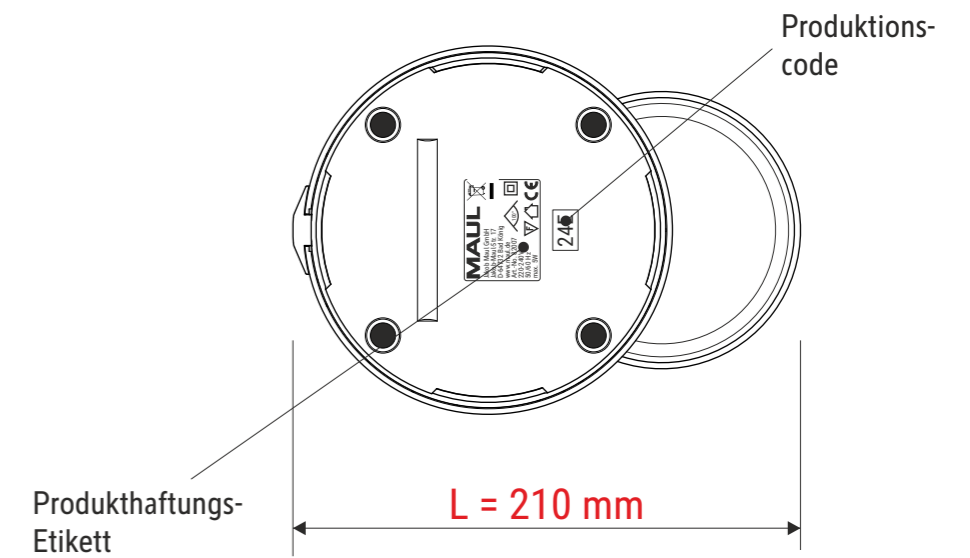

### Ansicht von oben

### Ansicht von unten

Abmaße Produkt: **L x B x H**  
210 x 150 x 300 mm (bei einer Arbeitshöhe von 260 mm)  
Gewicht: 0,651 kg

Verp. Abmaße: L x B x H  
320 x 155 x 155 mm  
Gewicht kompl.: 0,848 kg