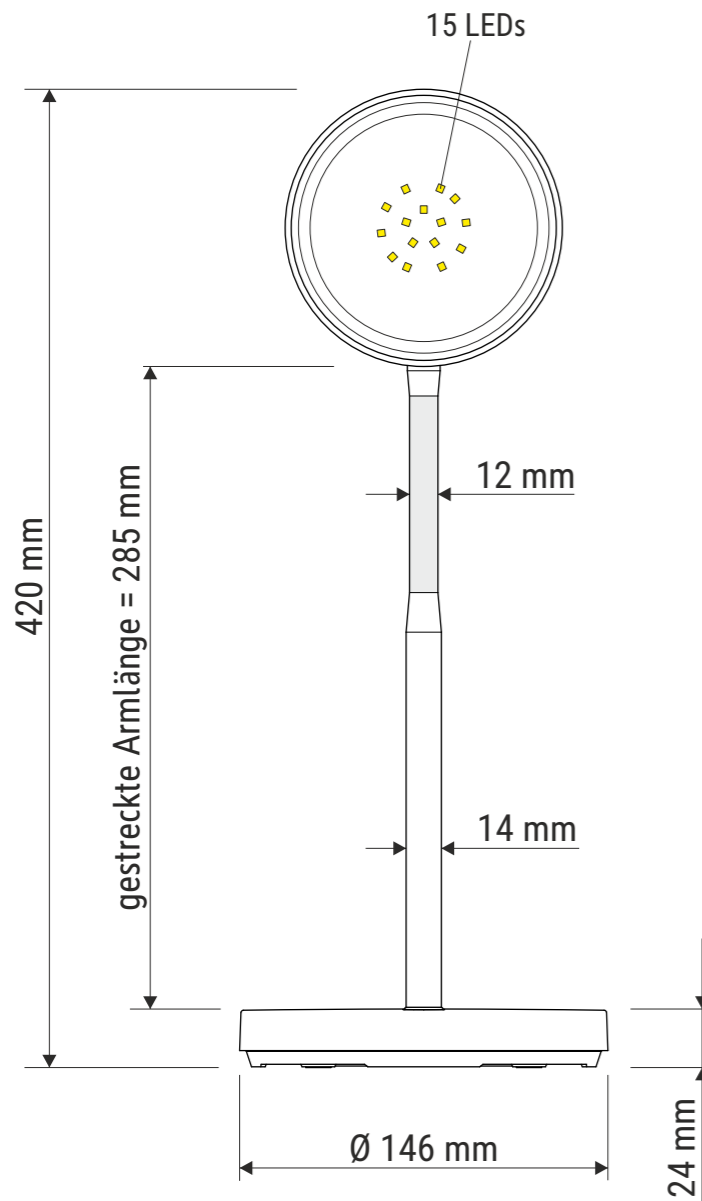

## Art.-No. 82007

Art.-Nr.:  
8200702

Art.-Nr.:  
8200725

Art.-Nr.:  
8200735

Art.-Nr.:  
8200790

### Ansicht von oben

### Ansicht von unten

Abmaße Produkt: **L x B x H**  
210 x 150 x 300 mm (bei einer Arbeitshöhe von 260 mm)  
Gewicht: 0,651 kg

Verp. Abmaße: L x B x H  
320 x 155 x 155 mm  
Gewicht kompl.: 0,848 kg