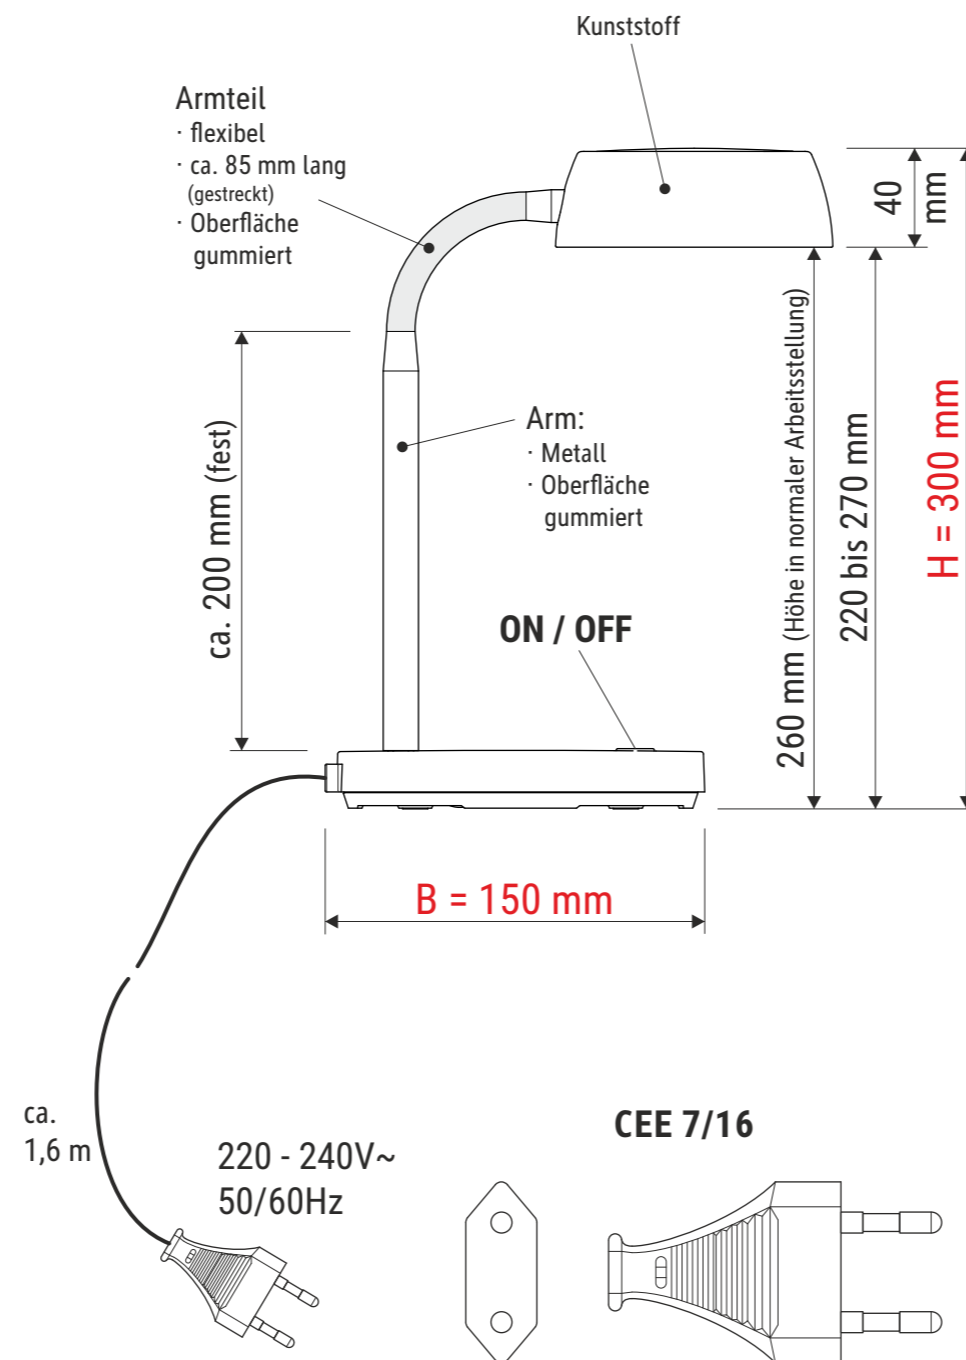

### Ansicht von oben

### Ansicht von unten

Abmaße Produkt: **L x B x H**  
210 x 150 x 300 mm (bei einer Arbeitshöhe von 260 mm)  
Gewicht: 0,651 kg

Verp. Abmaße: L x B x H  
320 x 155 x 155 mm  
Gewicht kompl.: 0,848 kg