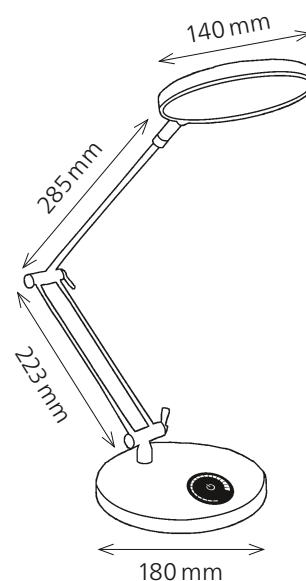

Spark

- Hohe Lichtqualität / Farbwiedergabe (>90)
- Lichtintensität ist stufenlos dimmbar (10 ~ 100 %)
- Memory-Funktion
- Leuchtenkopf ist um 330° drehbar, 180° neigbar
- Vielfältig verstellbarer Leuchtenarm

Technische Daten

Leistung:	12 W
Gewichteter Energieverbrauch:	12 kWh / 1000 h
Spannung:	220 – 240 V AC, 50 – 60 Hz
Lichtstrom:	600 Lumen
Farbtemperatur:	4000 Kelvin (warmweiss)
Max. Beleuchtungsstärke:	1100 Lux (Messabstand 40 cm)
Farbwiedergabeindex (Ra):	> 90
Lebensdauer:	30 000 Stunden
Ausladung:	max. 600 mm
Höhe:	max. 540 mm
Leuchtenfuss:	Ø 180 mm
Leuchtenkopf:	Ø 140 mm
Kabellänge:	1.8 m
Nettogewicht:	1.7 kg
Stabilität:	kein Umkippen bei Winkel > 35° zwischen Arm und Tisch
Material:	Zinklegierung, Edelstahl
Verpackung:	braune Verkaufsverpackung mit farbiger Etikette
Lichtquelle:	Energieeffizienzklasse: F
	Modellkennung: spark00100001