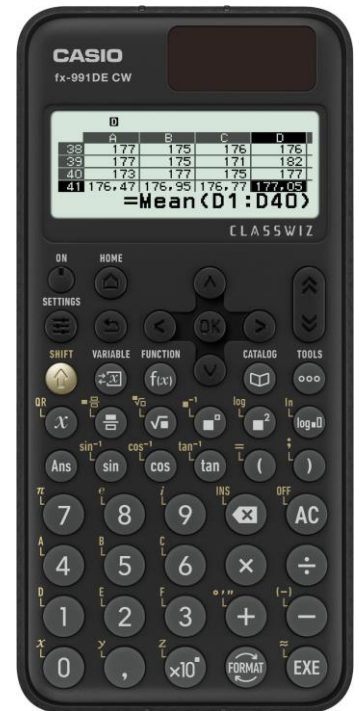

Display

- 63* 192 FULL DOT
- Natürliches Display
- Algebraische Eingabelogik: Natural-V.P.A.M.
- Anzahl Zeichen/Zeilen: 17/1+10/1
- Icon Menü
- Anzeige mit 4 Graustufen
- Anzeige Mantisse – Exponent: 10+2

Speicher

- Wiederholungsfunktion
- 9 Variablenspeicher

Mathematik

- 680+ Funktionen
- 47 wissenschaftliche Konstanten
- 164 Einheitenumrechnungen
- 24 Klammerebenen
- Bruchrechnung
- Winkelmaße DEG/RAD/GRAD
- Umrechnungen zw. >DEG/>RAD/>GRAD
- Koordinaten-Umwandlung Pol ÷ Rec
- trigonometrische Funktionen $\sin/\cos/\tan/\sin^{-1}/\cos^{-1}/\tan^{-1}$
- hyperbolische Funktionen $\sinh/\cosh/\tanh/\sinh^{-1}/\cosh^{-1}/\tanh^{-1}$
- Exponential, Logarithmus ($\ln, 10^x, e^x$)
- mathematische Funktionen $\sqrt{\quad}, x^2, x^{-1}, 1/x, x!, x^y, x^{1/y}$
- Berechnungen zur Basis n (Hexadezimal/Dezimal/Binär/Oktal)
- logische Operatoren (AND/Or..)
- Berechnungen im Sexagesimalsystem
- Prozentberechnung
- Restfunktion
- Primfaktorzerlegung
- technische Notation ENG/ENG
- Berechnung mit technischen Symbolen
- Berechnung von komplexen Zahlen
- Zufallszahlengenerator
- Ganzzahlige Zufallszahlen
- Berechnung von Minimum oder Maximum einer quadratischen Funktion
- ggT/kgV-Funktion
- 4x4 Matrixberechnung / Vektorrechnung
- REF/RREF-Funktion

Differential- und Integralrechnung

- numerische Integralrechnung
- numerische Differentialrechnung

Sonstiges

- Deutsche Menüsprache
- Tabellenkalkulation
- QR-Code-Funktion
- Hardcase
- Abschaltautomatik
- Energieversorgung: Solar + Batterie (1x LR 044)
- Abmessungen (H x B x T in mm) 10,7 x 77 x 162
- Gewicht 95g