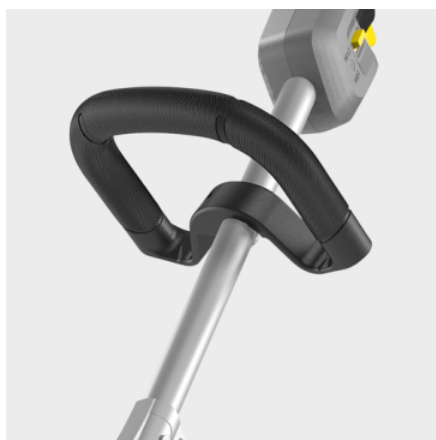

## LT 380/36 BP

Ideal für schwer erreichbare Stellen, aber genauso gut auf der Fläche: Unser leistungsstarker Akku-Rasentrimmer LT 380/36 Bp begeistert mit maximaler Flexibilität und komfortablem Handling.

REAL TIME TECHNOLOGY

Bestell-Nr.

1.042-502.0

- Bürstenloser Motor
- Ergonomischer Rundgriff
- Geringes Gewicht mit idealem Schwerpunkt

### Technische Daten

EAN-Code		4054278634333
Akkuplattform		36-V-Akkuplattform
Fadendurchmesser	mm	1,6
Fadennachschub		Tippautomatik
Fadengeometrie		rund, mit Vertiefungen
Geschwindigkeitsregulierung		ja
Drehzahl	U/min	Stufe 1: 4600 / Stufe 2: 5600
Schneidwerkzeug		Fadenkopf
Schnittkreisdurchmesser	cm	38
Spannung	V	36
Laufzeit je Akkuladung	min	max. 35 (6,0 Ah) / max. 45 (7,5 Ah)
Gewicht ohne Zubehör	kg	3,5
Gewicht inkl. Verpackung	kg	5,6
Abmessungen (L × B × H)	mm	1780 × 360 × 250

### Ausstattung

Zusätzlicher Handgriff	■
Schultergurt	■
Inbusschlüssel	■
Fadenspule	■

■ Im Lieferumfang enthalten.