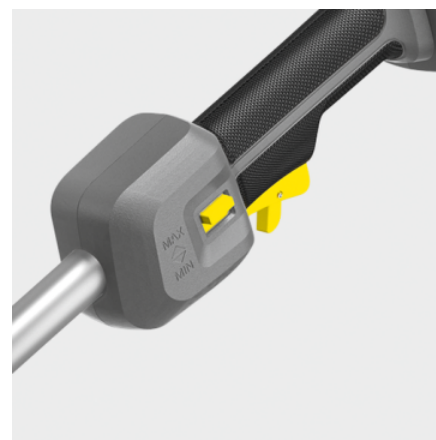

## LT 380/36 BP

Ideal für schwer erreichbare Stellen, aber genauso gut auf der Fläche: Unser leistungsstarker Akku-Rasentrimmer LT 380/36 Bp begeistert mit maximaler Flexibilität und komfortablem Handling.

### Technische Daten

EAN-Code		4054278634333
Akkuplattform		36-V-Akkuplattform
Fadendurchmesser	mm	1,6
Fadennachschub		Tippautomatik
Fadengeometrie		rund, mit Vertiefungen
Geschwindigkeitsregulierung		ja
Drehzahl	U/min	Stufe 1: 4600 / Stufe 2: 5600
Schneidwerkzeug		Fadenkopf
Schnittkreisdurchmesser	cm	38
Spannung	V	36
Laufzeit je Akkuladung	min	max. 35 (6,0 Ah) / max. 45 (7,5 Ah)
Gewicht ohne Zubehör	kg	3,5
Gewicht inkl. Verpackung	kg	5,6
Abmessungen (L × B × H)	mm	1780 × 360 × 250

### Ausstattung

Zusätzlicher Handgriff	■
Schultergurt	■
Inbusschlüssel	■
Fadenspule	■

■ Im Lieferumfang enthalten.

## Robuster Trimmerkopf

- Einfaches Nachschieben des Trimmerfadens durch Drücken des Kopfs auf den Boden.
- Komfortable, einfache Fadenbestückung.