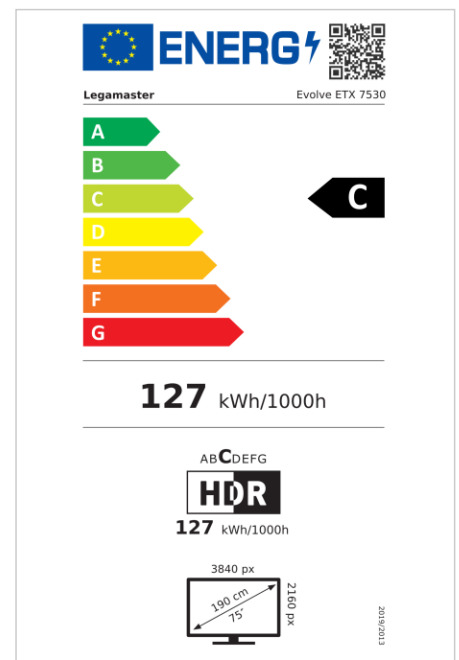

- Android 11
- Geätztes, entspiegeltes Glas
- Zero-Gap-Bonded-Panel mit hohem Kontrast und hoher Helligkeit
- 100W Stromversorgung über USB-C
- 3x HDMI
- Integrierte Streamingmöglichkeit
- NFC-Lesegerät (optional)
- Hochpräzise Infrarot-Technologie mit 32 Touch-Points
- Kostenlose OTA-Updates
- Bis zu 8 Jahre Garantie
- Wifi 6-fähig
- 1% for the Planet zertifiziert

Art.No. **7-803130-75EU**

GTIN **8713797105897**

EVOLVE Touchdisplay

ETX-7530 EU

Anzeige

- Bildschirmdiagonale: 75 inch
- Displaytechnologie: LCD
- Bedienfeldtyp: IPS
- Art der Hintergrundbeleuchtung: Direct LED
- Bildschirmauflösung: 3840 x 2160 px | 4K Ultra HD
- Bildschirmhelligkeit: 450 cd/m²
- Kontrastverhältnis (statisch): 1200:1
- Kontrastverhältnis (dynamisch): 10000:1
- Bildformat: 16:9
- Bildwiederholfrequenz: 60 fps
- Reaktionszeit: 8 ms
- Betrachtungswinkel: H: 178° / V: 178°
- Bildschirmsteuerung: IR-Fernsteuerung, Tastatur, RS-232C, Touch-OSD, Ethernet
- Lebensdauer: 50000 Stunden
- Haltbarkeit: 18/7
- Bildschirmausrichtung: Querformat