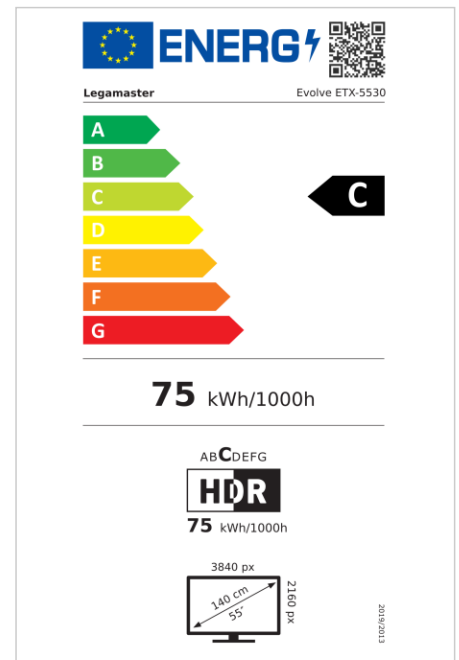

- Android 11
- Geätztes, entspiegeltes Glas
- Zero-Gap-Bonded-Panel mit hohem Kontrast und hoher Helligkeit
- 100W Stromversorgung über USB-C
- 3x HDMI
- Integrierte Streamingmöglichkeit
- NFC-Lesegerät (optional)
- Hochpräzise Infrarot-Technologie mit 32 Touch-Points
- Kostenlose OTA-Updates
- Bis zu 8 Jahre Garantie
- Wifi 6-fähig
- 1% for the Planet zertifiziert

Art.No. **7-803130-55EU**

GTIN **8713797105873**

EVOLVE Touchdisplay

ETX-5530 EU

Anzeige

- Bildschirmdiagonale: 55 inch
- Displaytechnologie: LCD
- Bedienfeldtyp: IPS
- Art der Hintergrundbeleuchtung: Direct LED
- Bildschirmauflösung: 3840 x 2160 px | 4K Ultra HD
- Bildschirmhelligkeit: 450 cd/m²
- Kontrastverhältnis (statisch): 5000:1
- Kontrastverhältnis (dynamisch): 10000:1
- Bildformat: 16:9
- Bildwiederholfrequenz: 60 fps
- Reaktionszeit: 8 ms
- Betrachtungswinkel: H: 178° / V: 178°
- Bildschirmsteuerung: IR-Fernsteuerung, Tastatur, RS-232C, Touch-OSD, Ethernet
- Lebensdauer: 50000 Stunden
- Haltbarkeit: 18/7
- Bildschirmausrichtung: Querformat