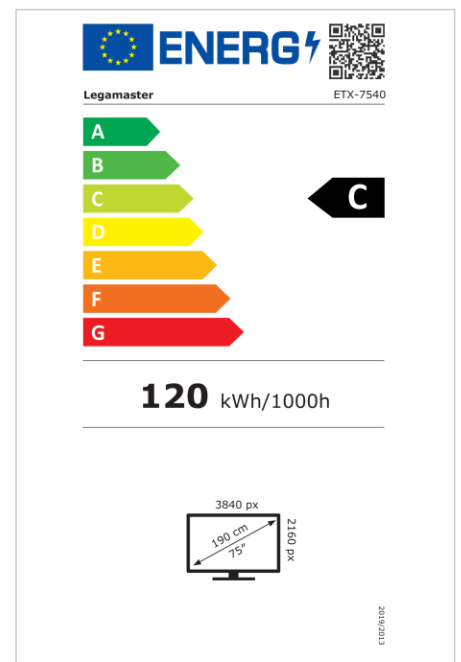

- Android 13 (aufrüstbar)
- Matt-Effekt dank einer geätzten Glasoberfläche
- 3x HDMI-Eingang
- 1x HDMI-Ausgang
- USB-C (100W + DP 1.2)
- Integrierte drahtlose Übertragungsmöglichkeiten (LegaShare)
- Zero-Gap-Bonding-Panel mit hohem Kontrast und Helligkeit
- OPS-Slot
- Hochpräzise Infrarot-Technologie mit 50 Berührungspunkten
- Kostenlose OTA-Updates
- Bis zu 8 Jahre Garantie
- 1% for the Planet zertifiziert

Art.Nr. **7-803140-75EU**

GTIN **8713797109666**

EVOLVE 2 Touchdisplay

ETX-7540 EU

Anzeige

- Bildschirmdiagonale: 75 Zoll
- Displaytechnologie: LCD
- Displaytyp: IPS
- Art der Hintergrundbeleuchtung: Direct LED
- Bildschirmauflösung: 3840 x 2160 px | 4K Ultra HD
- Bildschirmhelligkeit: 450 cd/m²
- Anzahl der Bildschirmfarben: 1,073 Milliarden Farben
- Kontrastverhältnis (statisch): 1200:1
- Kontrastverhältnis (dynamisch): Bis zu 10000:1
- Bildformat: 16:9
- Bildwiederholfrequenz: 60 fps
- Reaktionszeit: 8 ms
- Betrachtungswinkel: H: 178° / V: 178°
- Bildschirmsteuerung: IR-Fernsteuerung, Tastatur, RS-232C, Touch-OSD, Ethernet
- Lebensdauer: 50000 Stunden
- Haltbarkeit: 18/7
- Bildschirmausrichtung: Querformat