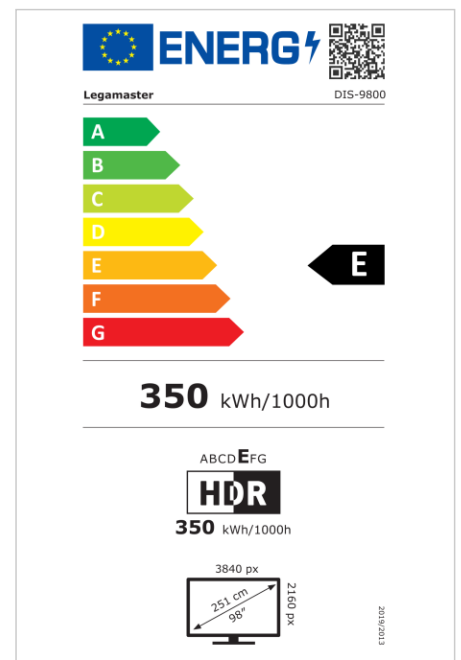

DISCOVER professional display DIS-9800 EU

- Unsere DISCOVER Display-Serie ist eine kosteneffiziente Präsentationslösung für Unternehmen und Bildungseinrichtungen
- Erhältlich in Größen von 65 bis 98 Zoll, ideal für Klassenzimmer und mittlere bis große Meeting-Räume
- Web-Browser, Media-Player und ein Office-Dokumenten-Player sind auf dem Display installiert - damit lassen sich grundlegende Funktionen nutzen, ohne dass weitere Geräte angeschlossen werden müssen
- Die DISCOVER Displays bieten umfangreiche Anschlussmöglichkeiten - in Verbindung mit externen Quellen, AirServer für die Bildschirmspiegelung oder mit einem Videokonferenzsystem wird das Display zur professionellen Präsentationslösung