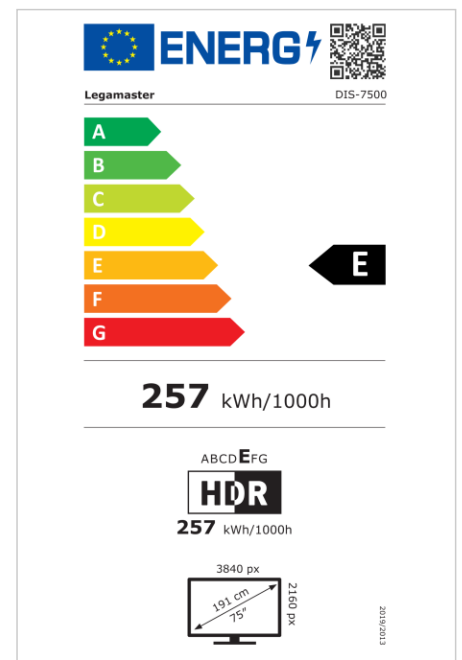

DISCOVER professional display DIS-7500 EU

- Unsere DISCOVER Display-Serie ist eine kosteneffiziente Präsentationslösung für Unternehmen und Bildungseinrichtungen
- Erhältlich in Größen von 65 bis 98 Zoll, ideal für Klassenzimmer und mittlere bis große Meeting-Räume
- Web-Browser, Media-Player und ein Office-Dokumenten-Player sind auf dem Display installiert - damit lassen sich grundlegende Funktionen nutzen, ohne dass weitere Geräte angeschlossen werden müssen
- Die DISCOVER Displays bieten umfangreiche Anschlussmöglichkeiten - in Verbindung mit externen Quellen, AirServer für die Bildschirmspiegelung oder mit einem Videokonferenzsystem wird das Display zur professionellen Präsentationslösung