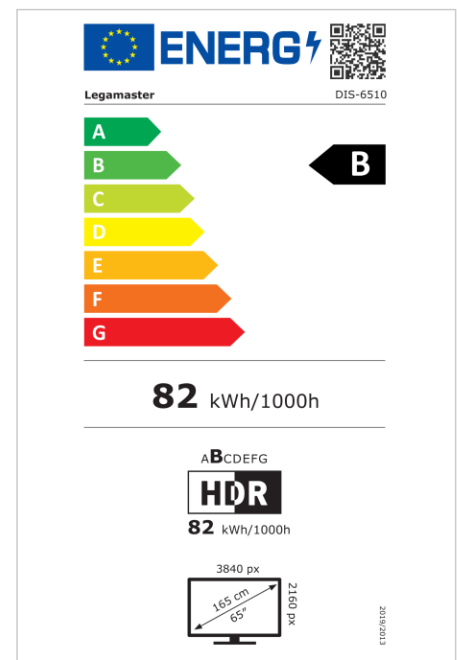

DISCOVER 2 professional Display DIS-6510 EU

- Unsere DISCOVER Display-Serie ist eine kosteneffiziente Präsentationslösung für Unternehmen und Bildungseinrichtungen
- Erhältlich von 43 bis 98 Zoll, sind die DISCOVER-Displays speziell für mittlere bis große Besprechungsräume oder Klassenzimmer geeignet
- Web-Browser, Media-Player und ein Office-Dokumenten-Player sind auf dem Display installiert - damit lassen sich grundlegende Funktionen nutzen, ohne dass weitere Geräte angeschlossen werden müssen
- Auf dem Gerät ist eine einfache und lokale Narrow-Casting-App vorinstalliert, die eine grundlegende Funktion zur Anzeige öffentlicher Informationen bietet. Zusätzlich gibt es eine App zur Anzeige von Inhalten, die zentral über eine externe Servicelösung verwaltet werden und eine skalierbare Steuerung der angezeigten Inhalte ermöglicht
- Ein integriertes Kacheltool bietet Unterstützung für eine 3x3-Videowandlösung, ohne dass zusätzliche Hardware gekauft werden muss
- Die DISCOVER Displays bieten umfangreiche Anschlussmöglichkeiten - in Verbindung mit externen Quellen, AirServer für die Bildschirm Spiegelung oder mit einem Videokonferenzsystem wird das Display zur professionellen Präsentationslösung