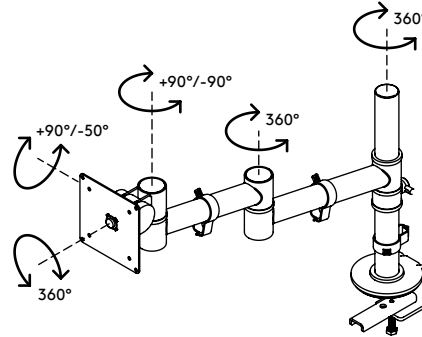

viewgo

Viewgo Monitorarm - Schreibtisch 120

2020/05/28

48.120

575 x 182 x 115 mm

1 pcs

weiß

3,3 kg

805410481209