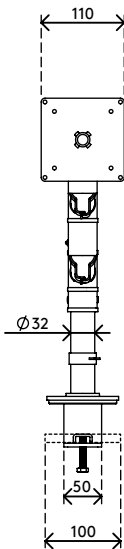

viewgo

Viewgo Monitorarm - Schreibtisch 120

2020/05/28

48.120

575 x 182 x 115 mm

1 pcs

weiß

3,3 kg

805410481209