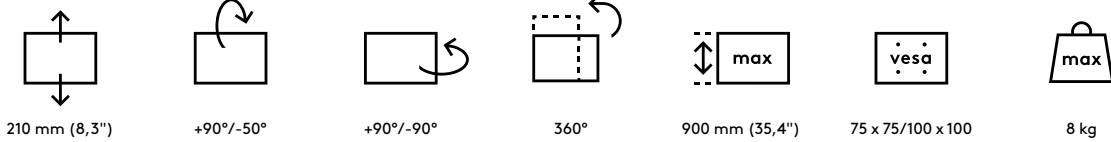

viewgo

Viewgo Monitorarm - Schreibtisch 120

2020/05/28

48.120

575 x 182 x 115 mm

1 pcs

weiß

3,3 kg

805410481209