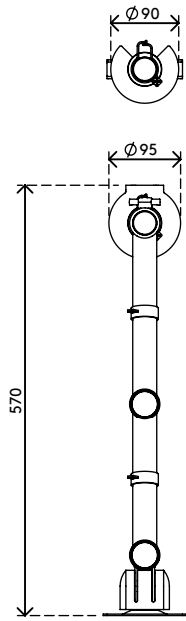

viewgo

Viewgo Monitorarm - Schreibtisch 120

2020/05/28

48.120

575 x 182 x 115 mm

1 pcs

weiß

3,3 kg

805410481209