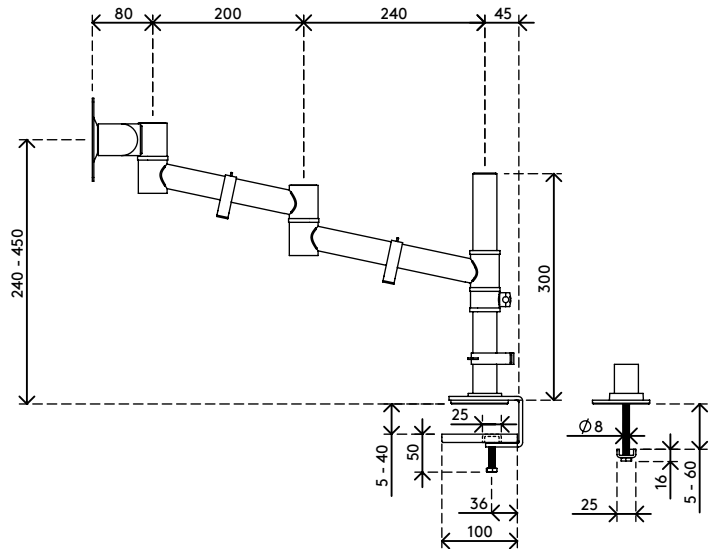

viewgo

Viewgo Monitorarm - Schreibtisch 120

2020/05/28

48.120

575 x 182 x 115 mm

1 pcs

weiß

3,3 kg

805410481209