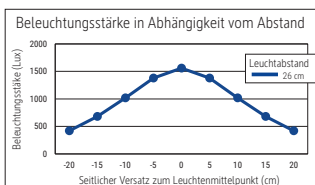

Akku LED-Leuchte MAULseven colour vario

- **Design pur: Formschöne, kabellose Leuchte für wenig Platz, wechselnde Arbeitsplätze oder für unterwegs**
- **Netzunabhängiger Akkubetrieb, kein störendes Kabel, inklusive Micro-B USB-Anschluss und -Kabel**
- **Mitnehmen, wo Licht gebraucht wird: Auf der Terrasse, am Küchentisch, im Keller, im Wohnmobil oder Hotel**
- **Platzsparend zusammenklappbar, passt auch in Tasche oder Rucksack**
- **Farbtemperatur einstellbar**
- **Extrem sparsam: Moderne LED-Technik**
- **Technisches Sicherheitskonzept Made by MAUL**

- Lithium-Ionen-Akku, Laufzeit ca. 2 Stunden, Ladezeit ca. 4 Stunden
- Komfortable Touchfeld-Bedienung
- Micro-B USB-Anschluss an der Seite des Fußes
- Inklusive USB-Kabel, Länge ca. 94 cm
- Kann an jedem Standard USB-Netzteil (1 Ampere) geladen werden
- Leuchte zusammengeklappt 26,3 x 5 x 6,2 cm

Beleuchtungsstärke Leuchte:	1560 Lux bei 26 cm Abstand
Farbtemperatur je Lichtquelle:	3000 Kelvin (warmweiß) bis 5700 Kelvin (tageslichtweiß)
Anzahl Lichtquellen:	1
Energieeffizienzklasse je Lichtquelle:	G (Spektrum A bis G)
Gewichteter Energieverbrauch je Lichtquelle:	3 kWh/1000 h
Lebensdauer je Lichtquelle (L70B50):	20000 h
Nutzlichtstrom je Lichtquelle:	224 Lumen
Material:	Fuß: schreibtischschonende Unterlage
Maße:	Höhe: 27.2 cm - Arm: Länge 25.3 cm - Kopf: 21,7x5 cm - Fuß: 6,2x5 cm
Bewegung:	Kopf: Neigbar - Arm: fix
Position Schalter:	Leuchtenfuß

- Umweltschonende und sichere Verpackung, recycelbar
- Technisches Sicherheitskonzept Made by MAUL: Keine Leuchte oder Lampe wird in unser Programm aufgenommen, wenn sie nicht intensive Tests bestanden hat. Unser Team aus den Bereichen optischer, elektronischer und mechanischer Entwicklung sowie der Fertigungstechnik gewährleistet die Sicherheit der MAULseven colour vario
- Garantie: 2 Jahre