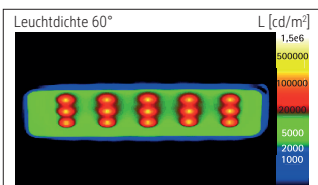

Akku LED-Leuchte MAULseven colour vario

- **Design pur: Formschöne, kabellose Leuchte für wenig Platz, wechselnde Arbeitsplätze oder für unterwegs**
- **Netzunabhängiger Akkubetrieb, kein störendes Kabel, inklusive Micro-B USB-Anschluss und -Kabel**
- **Mitnehmen, wo Licht gebraucht wird: Auf der Terrasse, am Küchentisch, im Keller, im Wohnmobil oder Hotel**
- **Platzsparend zusammenklappbar, passt auch in Tasche oder Rucksack**
- **Farbtemperatur einstellbar**
- **Extrem sparsam: Moderne LED-Technik**
- **Technisches Sicherheitskonzept Made by MAUL**

- Lithium-Ionen-Akku, Laufzeit ca. 2 Stunden, Ladezeit ca. 4 Stunden
- Komfortable Touchfeld-Bedienung
- Micro-B USB-Anschluss an der Seite des Fußes
- Inklusive USB-Kabel, Länge ca. 94 cm
- Kann an jedem Standard USB-Netzteil (1 Ampere) geladen werden
- Leuchte zusammengeklappt 26,3 x 5 x 6,2 cm

Beleuchtungsstärke Leuchte:	1560 Lux bei 26 cm Abstand
Farbtemperatur je Lichtquelle:	3000 Kelvin (warmweiß) bis 5700 Kelvin (tageslichtweiß)
Anzahl Lichtquellen:	1
Energieeffizienzklasse je Lichtquelle:	G (Spektrum A bis G)
Gewichteter Energieverbrauch je Lichtquelle:	3 kWh/1000 h
Lebensdauer je Lichtquelle (L70B50):	20000 h
Nutzlichtstrom je Lichtquelle:	224 Lumen
Material:	Fuß: schreibtischschonende Unterlage
Maße:	Höhe: 27.2 cm - Arm: Länge 25.3 cm - Kopf: 21,7x5 cm - Fuß: 6,2x5 cm
Bewegung:	Kopf: Neigbar - Arm: fix
Position Schalter:	Leuchtenfuß

- Umweltschonende und sichere Verpackung, recycelbar
- Technisches Sicherheitskonzept Made by MAUL: Keine Leuchte oder Lampe wird in unser Programm aufgenommen, wenn sie nicht intensive Tests bestanden hat. Unser Team aus den Bereichen optischer, elektronischer und mechanischer Entwicklung sowie der Fertigungstechnik gewährleistet die Sicherheit der MAULseven colour vario
- Garantie: 2 Jahre