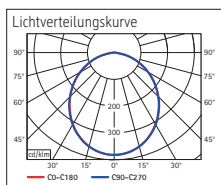

Akku LED-Leuchte MAULseven colour vario

- **Design pur: Formschöne, kabellose Leuchte für wenig Platz, wechselnde Arbeitsplätze oder für unterwegs**
- **Netzunabhängiger Akkubetrieb, kein störendes Kabel, inklusive Micro-B USB-Anschluss und -Kabel**
- **Mitnehmen, wo Licht gebraucht wird: Auf der Terrasse, am Küchentisch, im Keller, im Wohnmobil oder Hotel**
- **Platzsparend zusammenklappbar, passt auch in Tasche oder Rucksack**
- **Farbtemperatur einstellbar**
- **Extrem sparsam: Moderne LED-Technik**
- **Technisches Sicherheitskonzept Made by MAUL**

- Lithium-Ionen-Akku, Laufzeit ca. 2 Stunden, Ladezeit ca. 4 Stunden
- Komfortable Touchfeld-Bedienung
- Micro-B USB-Anschluss an der Seite des Fußes
- Inklusive USB-Kabel, Länge ca. 94 cm
- Kann an jedem Standard USB-Netzteil (1 Ampere) geladen werden
- Leuchte zusammengeklappt 26,3 x 5 x 6,2 cm

Beleuchtungsstärke Leuchte:	1560 Lux bei 26 cm Abstand
Farbtemperatur je Lichtquelle:	3000 Kelvin (warmweiß) bis 5700 Kelvin (tageslichtweiß)
Anzahl Lichtquellen:	1
Energieeffizienzklasse je Lichtquelle:	G (Spektrum A bis G)
Gewichteter Energieverbrauch je Lichtquelle:	3 kWh/1000 h
Lebensdauer je Lichtquelle (L70B50):	20000 h
Nutzlichtstrom je Lichtquelle:	224 Lumen
Material:	Fuß: schreibtischschonende Unterlage
Maße:	Höhe: 27.2 cm - Arm: Länge 25.3 cm - Kopf: 21,7x5 cm - Fuß: 6,2x5 cm
Bewegung:	Kopf: Neigbar - Arm: fix
Position Schalter:	Leuchtenfuß

- Umweltschonende und sichere Verpackung, recycelbar
- Technisches Sicherheitskonzept Made by MAUL: Keine Leuchte oder Lampe wird in unser Programm aufgenommen, wenn sie nicht intensive Tests bestanden hat. Unser Team aus den Bereichen optischer, elektronischer und mechanischer Entwicklung sowie der Fertigungstechnik gewährleistet die Sicherheit der MAULseven colour vario
- Garantie: 2 Jahre