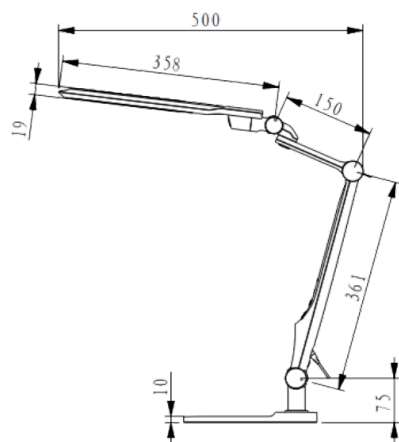

LED-TISCHLEUCHTE SANA

Led-Licht für klare Gedanken !

Silber

Variation der Lichtintensität:
Touch-Dimmer von - bis +
am Leuchttarm

Variation der Farbtemperatur :
3000° K (warmweiß), 4500° K
(neutralweiß), 6500° K (kaltweiß)

Schwarz

Leuchtentyp

- Kollektion Technologie
- doppelter Gelenkarm
- schwenk-, neig- und drehbarer Leuchtkopf
- drehbare Basis

Art der Lichtquelle

- integrierte LED mit einer Leistung von 7W
- Lichtstärke 950 Lumen
- Variation der Lichtintensität : Touch-Dimmer von - bis + am Leuchttarm
- Variation der Farbtemperatur : 3-Farb CCT Modus : 3000° K (warmweiß), 4500° K (neutralweiß), 6500° K (kaltweiß)

Pluspunkte

- Blendschutzschild
- variierbare Farbtemperatur und Lichtintensität

Allgemeine Merkmale

- Material : ABS + Aluminium
- Schalter am Leuchttarm
- Farben : schwarz, silber, weiß
- Maße : H 59 cm, Leuchtkopf (35cm x 6cm x 19mm), Leuchttfuß (15cm x 22cm x 10mm)
- funktioniert über Netzstrom
- Garantie : 2 Jahre
- Energieeffizienzklasse : E
- Gewicht : 1,413 kg
- ENEC : Ja / CE : Ja