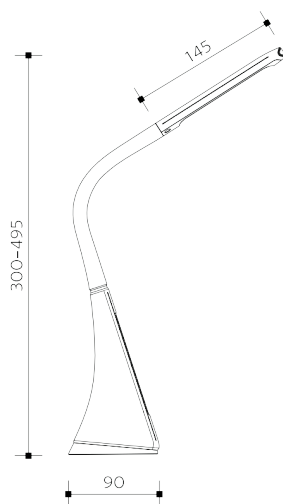

LED-TISCHLEUCHE CLARK

Eleganz erleuchtet Ihren
Schreibtisch !

Schwarz

- digitale Funktionen : Uhrzeit, Datum, Alarm, Temperatur

Leuchtentyp

- Kollektion Technologie
- flexibler Arm
- dreh-, neig- und schwenkbarer Leuchtkopf
- fester Standfuß

Art der Lichtquelle

- integrierte LED mit einer Leistung von 6W
- Lichtstärke 300 Lumen (1000 Lux)
- Farbtemperatur 5000°K
- Variation der Lichtintensität : 3 stufiger Touch-Dimmer am Leuchtfoot

Pluspunkte

- digitale Funktionen: Uhrzeit, Datum, Alarm, Temperatur

Allgemeine Merkmale

- Material : ABS + PS + Stahl + Silikon
- Schalter: 4 Tasten unterhalb des Leuchtfootes zur Anpassung der Optionen
- Farbe : schwarz
- Maße : H 50 cm, Leuchtkopf 14 cm, Leuchtfoot 90 cm x 65 cm
- funktioniert über Netzstrom
- Garantie : 2 Jahre
- Energieeffizienzklasse : F
- Gewicht : 0,85 kg
- ENEC : Ja / CE : Ja