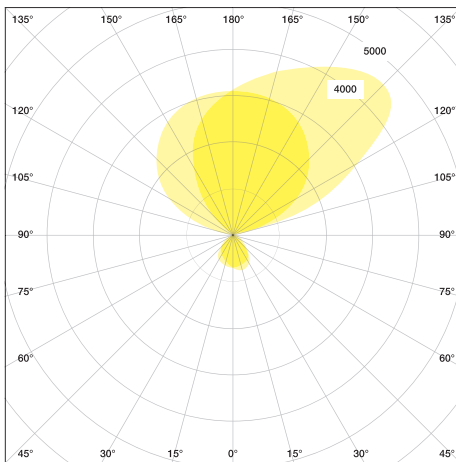

LICHTSTÄRKE-VERTEILUNGSKURVE

VITAWORK®

VITAWORK®