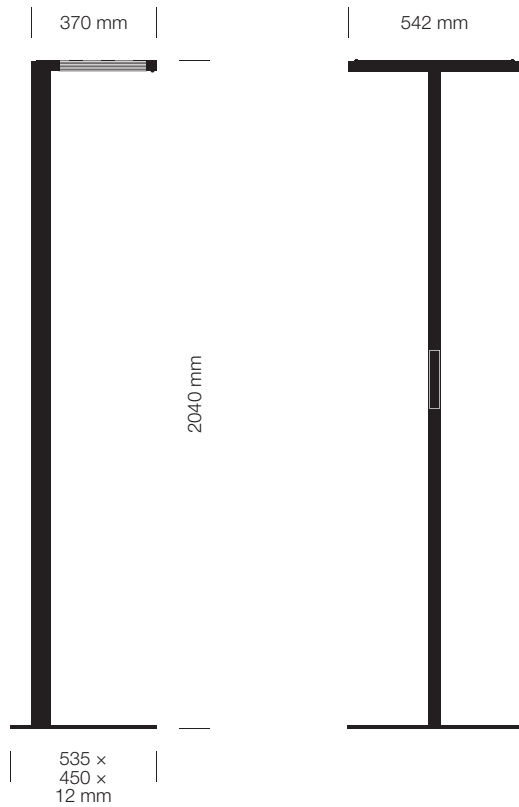

TECHNISCHE ANSICHT