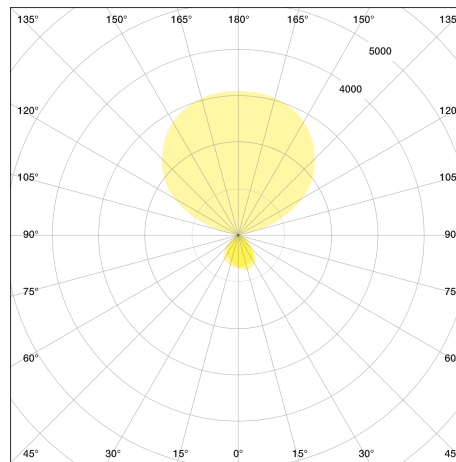

Kostenloser Download unter
www.luctra.eu

LUCTRA

LUCTRA® is a brand of
DURABLE · Hunke & Jochheim GmbH & Co. KG
Westfalenstraße 77-79 · 58636 Iserlohn
Postfach 1753 · 58634 Iserlohn
Tel.: +49 23 71 6624 45
info@luctra.eu · www.luctra.eu