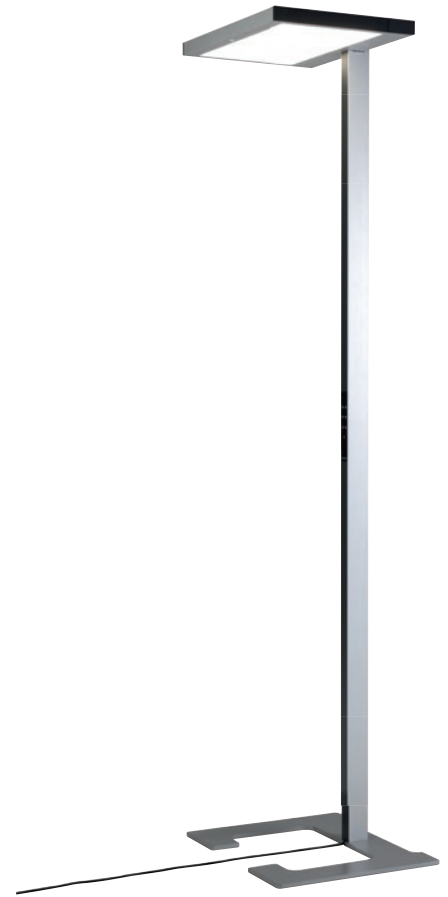

TECHNISCHE ANSICHT