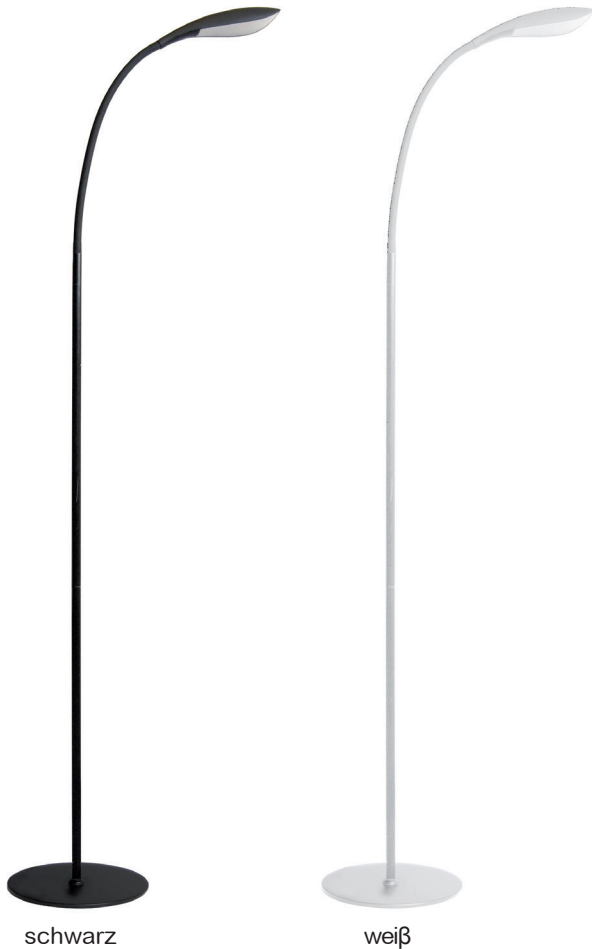

## LED-STEHLAUCHE ONEGA

Licht nach Maß : eine Stehleuchte, welche sich an Ihre Bedürfnisse anpasst !

- Leuchtkopf : orientierbar
- beschwerter Sockel
- Leuchtmittel : integrierte LED / 680 Lumen / 3000 K (natürliches Licht)
- Schalter : Fußschalter am Kabel
- Material : PVC, Metall
- Farben : schwarz / weiß
- Maße : H 130 cm, Leuchtkopf Ø 30 cm, Leuchtssockel Ø 30 cm
- Garantie : 2 Jahre

ART.NR.	BEZEICHNUNG	PREIS
141620	LED-STEHLAUCHE ONEGA SCHWARZ	
141637	LED-STEHLAUCHE ONEGA WEIß	