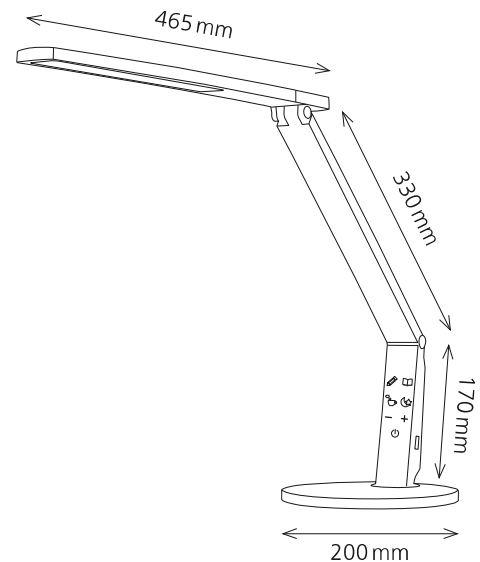

### Technische Daten

Leistung:	10.5 W
Gewichteter Energieverbrauch:	11 kWh / 1000 h
Spannung:	100–240 VAC, 50–60 Hz
Lichtstrom:	900 Lumen
Lichtausbeute:	86 Lumen / Watt
Farbtemperatur:	2700–6400 Kelvin
Max. Beleuchtungsstärke:	2200 Lux (Messabstand 40 cm)
Farbwiedergabeindex (Ra):	> 80
Lebensdauer:	40 000 Stunden
Ausladung:	max. 650 mm
Höhe:	max. 540 mm
Armlänge:	170 mm x 330 mm
Leuchtenfuss:	Ø 200 mm
Leuchtenkopf:	465 mm Länge x 44 mm Breite
Nettogewicht:	1.4 kg
Material:	ABS, Metall
Verpackung:	braune Verkaufsverpackung mit farbiger Etikette
Lichtquelle:	Energieeffizienzklasse: E Modellkennung: vario0000066x

**Artikel-Nummer:** 41-5010.656.SPEZ weiss