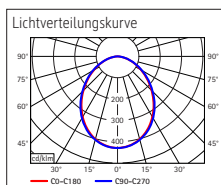

LED-Tischleuchte MAULoptimus colour vario, dimmbar

- **Das Maximum an Qualität, Design und Langlebigkeit**
- **Farbtemperatur und Beleuchtungsstärke stufenlos einstellbar**
- **Biologisch wirksame Lichtkonzepte unterstützen: Farbtemperatur je nach Tageszeit und Befinden einstellbar, z. B. für erhöhte Aufmerksamkeit und Leistungsfähigkeit**
- **Made in Germany: Entwickelt und gefertigt am Standort Deutschland, Garantie 3 Jahre**
- **Extrem sparsam: Modernste LED-Technik**
- **Zweifach geprüft im MAUL Prüflabor**
- **Ausgezeichnet mit dem "German Innovation Award 2018" und "German Design Award 2018" (Art.-Nr. 820 67 95)**
- **Besonders großer Aktionsradius und exakte Positionierung durch langen Doppelgelenkarm mit Federunterstützung**
- **Memory-Funktion: Alle Einstellungen werden beim Ausschalten automatisch gespeichert, ideal auch für Steckerleisten mit Hauptschalter**
- **Filigrane Optik, Design "Made by Reutershahn"**
- **Sicher: Homogene Lichtverteilung durch Hightec-Streuscheibenmaterial**
- **Optimales Thermo-Management durch große Kühlfläche**
- **Bequem: Dimmung über seitliches Drehrad, am unteren Gelenk integriert**

Beleuchtungsstärke Leuchte:	2500 Lux bei 35 cm Abstand
Farbtemperatur je Lichtquelle:	2700 Kelvin (warmweiß) bis 6500 Kelvin (tageslichtweiß)
Anzahl Lichtquellen:	1
Energieeffizienzklasse je Lichtquelle:	E (Spektrum A bis G)
Gewichteter Energieverbrauch je Lichtquelle:	8 kWh/1000 h
Lebensdauer je Lichtquelle (L70B50):	20000 h
Nutzlichtstrom je Lichtquelle:	853 Lumen
Material:	Kopf: Aluminium eloxiert - Arm: Aluminium eloxiert, Gelenke: bruchsicherer Kunststoff
Maße:	Kopf: 12x5,5 cm
Bewegung:	Kopf: Neigbar, Drehbar

- **Umweltschonende und sichere Verpackung, recycelbar**
- **Technisches Sicherheitskonzept Made by MAUL: Keine Leuchte oder Lampe wird in unser Programm aufgenommen, wenn sie nicht intensive Tests bestanden hat. Unser Team aus den Bereichen optischer, elektronischer und mechanischer Entwicklung sowie der Fertigungstechnik gewährleistet die Sicherheit der LED-Tischleuchte MAULoptimus colour vario, dimmbar**