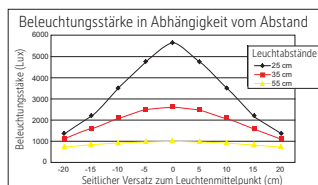

# LED-Tischleuchte MAULoptimus colour vario, dimmbar

- **Das Maximum an Qualität, Design und Langlebigkeit**
- **Farbtemperatur und Beleuchtungsstärke stufenlos einstellbar**
- **Biologisch wirksame Lichtkonzepte unterstützen: Farbtemperatur je nach Tageszeit und Befinden einstellbar, z. B. für erhöhte Aufmerksamkeit und Leistungsfähigkeit**
- **Made in Germany: Entwickelt und gefertigt am Standort Deutschland, Garantie 3 Jahre**
- **Extrem sparsam: Modernste LED-Technik**
- **Zweifach geprüft im MAUL Prüflabor**
- **Ausgezeichnet mit dem "German Innovation Award 2018" und "German Design Award 2018" (Art.-Nr. 820 67 95)**
- **Besonders großer Aktionsradius und exakte Positionierung durch langen Doppelgelenkarm mit Federunterstützung**
- **Memory-Funktion: Alle Einstellungen werden beim Ausschalten automatisch gespeichert, ideal auch für Steckerleisten mit Hauptschalter**
- **Filigrane Optik, Design "Made by Reutershahn"**
- **Sicher: Homogene Lichtverteilung durch Hightec-Streuscheibenmaterial**
- **Optimales Thermo-Management durch große Kühlfläche**
- **Bequem: Dimmung über seitliches Drehrad, am unteren Gelenk integriert**

Beleuchtungsstärke Leuchte:	2500 Lux bei 35 cm Abstand
Farbtemperatur je Lichtquelle:	2700 Kelvin (warmweiß) bis 6500 Kelvin (tageslichtweiß)
Anzahl Lichtquellen:	1
Energieeffizienzklasse je Lichtquelle:	E (Spektrum A bis G)
Gewichteter Energieverbrauch je Lichtquelle:	8 kWh/1000 h
Lebensdauer je Lichtquelle (L70B50):	20000 h
Nutzlichtstrom je Lichtquelle:	853 Lumen
Material:	Kopf: Aluminium eloxiert - Arm: Aluminium eloxiert, Gelenke: bruchsicherer Kunststoff
Maße:	Kopf: 12x5,5 cm
Bewegung:	Kopf: Neigbar, Drehbar