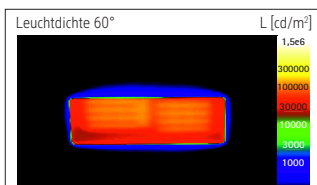

# LED-Tischleuchte MAULoptimus colour vario, dimmbar

- **Das Maximum an Qualität, Design und Langlebigkeit**
- **Farbtemperatur und Beleuchtungsstärke stufenlos einstellbar**
- **Biologisch wirksame Lichtkonzepte unterstützen: Farbtemperatur je nach Tageszeit und Befinden einstellbar, z. B. für erhöhte Aufmerksamkeit und Leistungsfähigkeit**
- **Made in Germany: Entwickelt und gefertigt am Standort Deutschland, Garantie 3 Jahre**
- **Extrem sparsam: Modernste LED-Technik**
- **Zweifach geprüft im MAUL Prüflabor**
- **Ausgezeichnet mit dem "German Innovation Award 2018" und "German Design Award 2018" (Art.-Nr. 820 67 95)**
- **Besonders großer Aktionsradius und exakte Positionierung durch langen Doppelgelenkarm mit Federunterstützung**
- **Memory-Funktion: Alle Einstellungen werden beim Ausschalten automatisch gespeichert, ideal auch für Steckerleisten mit Hauptschalter**
- **Filigrane Optik, Design "Made by Reutershahn"**
- **Sicher: Homogene Lichtverteilung durch Hightec-Streuscheibenmaterial**
- **Optimales Thermo-Management durch große Kühlfläche**
- **Bequem: Dimmung über seitliches Drehrad, am unteren Gelenk integriert**

Beleuchtungsstärke Leuchte:	2500 Lux bei 35 cm Abstand
Farbtemperatur je Lichtquelle:	2700 Kelvin (warmweiß) bis 6500 Kelvin (tageslichtweiß)
Anzahl Lichtquellen:	1
Energieeffizienzklasse je Lichtquelle:	E (Spektrum A bis G)
Gewichteter Energieverbrauch je Lichtquelle:	8 kWh/1000 h
Lebensdauer je Lichtquelle (L70B50):	20000 h
Nutzlichtstrom je Lichtquelle:	853 Lumen
Material:	Kopf: Aluminium eloxiert - Arm: Aluminium eloxiert, Gelenke: bruchsicherer Kunststoff
Maße:	Kopf: 12x5,5 cm
Bewegung:	Kopf: Neigbar, Drehbar