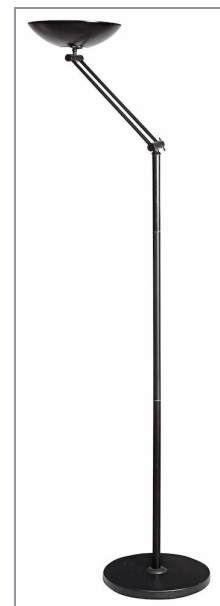

UNILUX

Artikelnummer 400153694
Marke UNILUX
Artikelname Unilux LED-Deckenfluter FIRST ARTICULATED schwarz

Produktart Stehlampe
Farbe Schwarz
Garantie (in Monaten) 24
Bedienungsanleitung Falsch

Serie
Batterie Falsch

LOGISTISCHE DATEN

Herkunftsland China
Verpackungsart Karton

Artikel Warecode 94052099

	Einheit	Pack	Karton	Lage	Palette
Anzahl der Einheiten	1		1	3	27
Länge (cm)	69,5		69,5	120	120
Breite (cm)	35,7		35,7	80	80
Höhe (cm)	16,2		16,2	16,2	161
Bruttogewicht (g)	8540		9350	28050	268000
EAN Nummer	3595560031696				3595560031702

Artikelbeschreibung

Bei diesem klassischen Deckenfluter ermöglicht ein Kugelgelenk an der Lichtschale die Neigung und gibt Spielraum für die individuelle Ausrichtung der indirekten Beleuchtung. Ein Gelenkarm mit Feststellschrauben gibt zusätzliche Flexibilität. Die mittlere Nennlebensdauer der LED- Lichtquelle liegt bei über 40.000 Stunden. Das warmweiße Licht (3.000 K) ist gleichmäßig und ohne Flackern. Der beschwerter Standfuß braucht wenig Stellfläche. Der Schalter am Kabel ist leicht zu erreichen und einfach zu bedienen.

Produktmerkmale

- LED-Deckenfluter mit Gelenkarm und neigbarer Lichtschale
- Gleichmäßige Lichtverteilung
- LED-Modul eingebaut, nicht austauschbar. Leistung: 24 W
- Mittlere Nennlebensdauer LED: 40.000 Stunden
- Farbtemperatur: 3000 K; Farbwiedergabe (CRI): 81
- Gewichteter Energieverbrauch: 22 kWh/1000 h. Lichtausbeute: 100 lm/W
- Energieeffizienzklasse: C (Spektrum A bis G)
- Schalter: am Kabel
- Kabellänge: 210 cm
- Material: epoxidbeschichteter Stahl, Aluminium